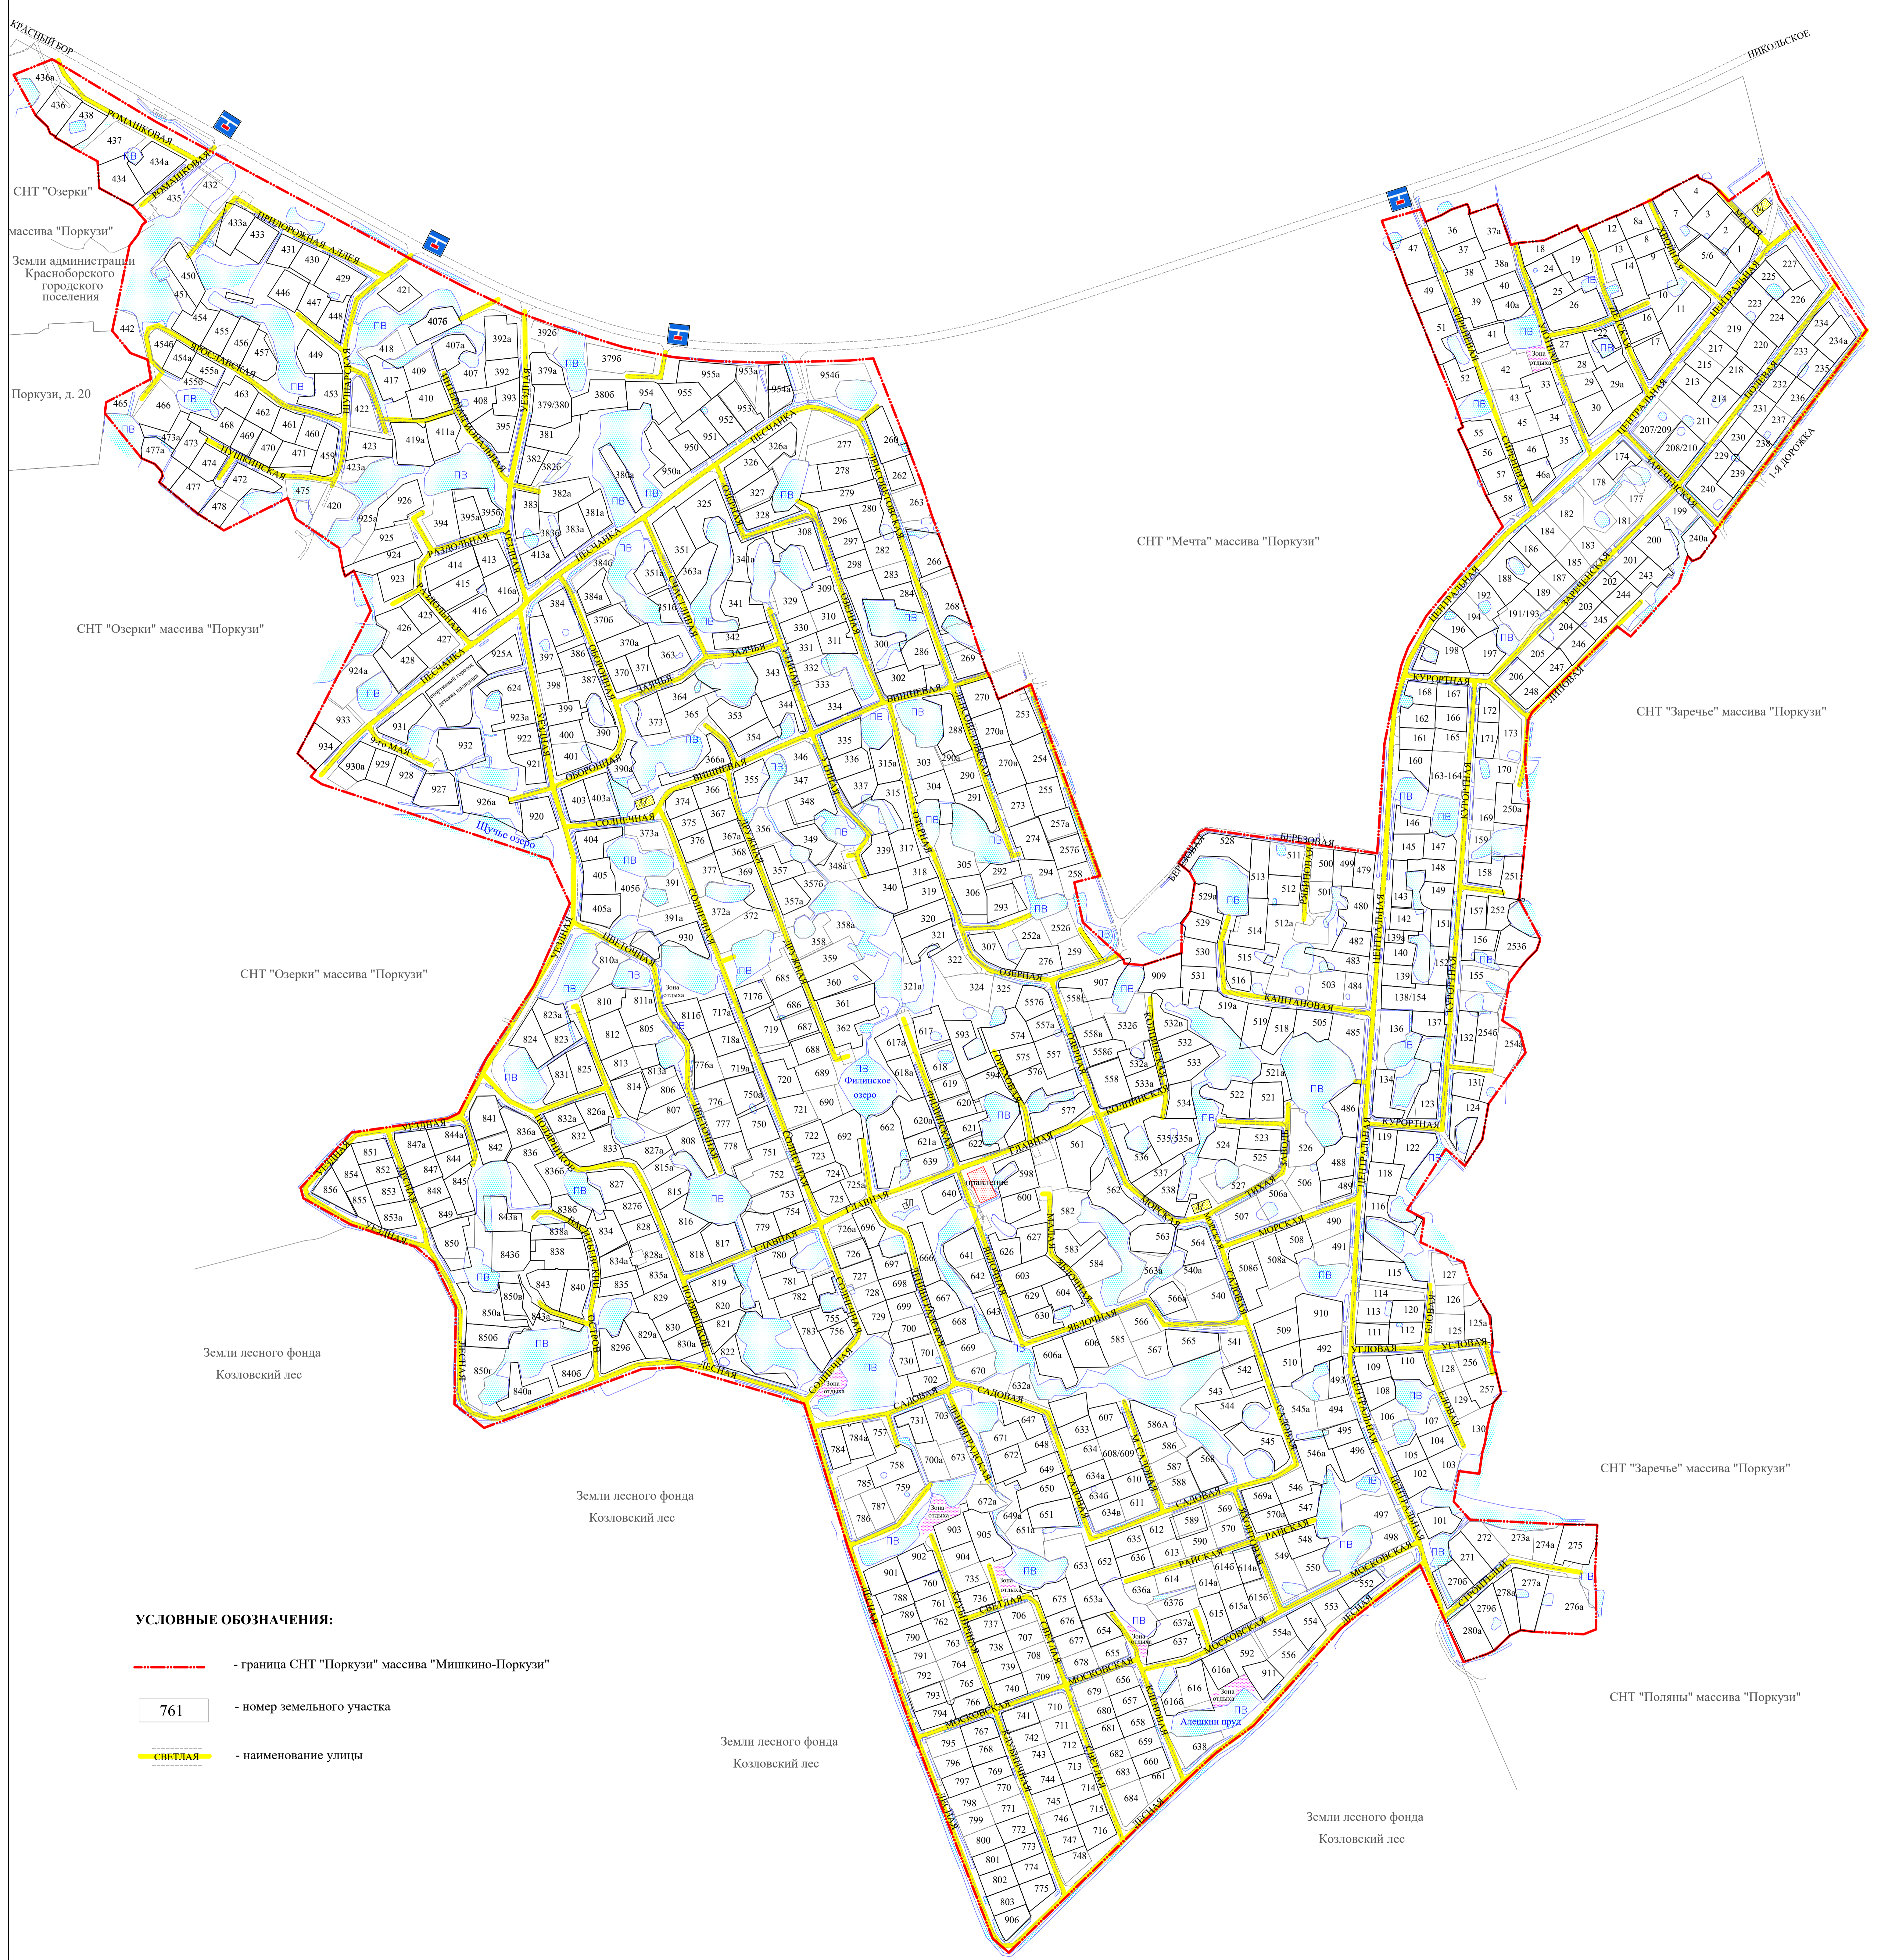

# Схема СНТ "Поркузи" массива "Мишкино-Поркузи"

- УСЛОВНЫЕ ОБОЗНАЧЕНИЯ:**
- граница СНТ "Поркузи" массива "Мишкино-Поркузи"
  - 761 - номер земельного участка
  - наименование улицы